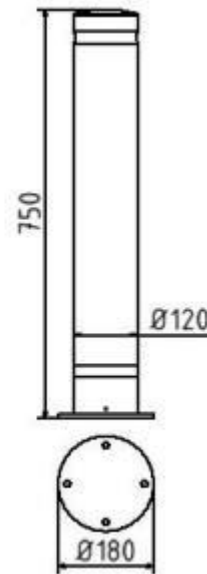

Artikelnummer: 40120PB

Artikel: Aluminiumpoller Ø 120 mm, ortsfest, für Dübelbefestigung mit Bodenplatte Ø 180 mm, Höhe Überflur 750 mm Gesamtlänge ca. 1050 mm

Technische Daten: Gewicht:

6,50 kg/St

Material: Aluminium

Oberfläche: Feuerverzinkt und Pulverbeschichtet

Beschreibung:

Poller aus starkwandigem Aluminium Ø 120 mm Wandstärke 8 mm, mit Ziernut, anthrazitgrau RAL 7016 beschichtet, Bodenteil aus feuerverzinktem Stahlrohr, ortsfest, für Dübelbefestigung mit Bodenplatte Ø 180 mm, Höhe Überflur 750 mm Gesamtlänge ca. 1050 mm